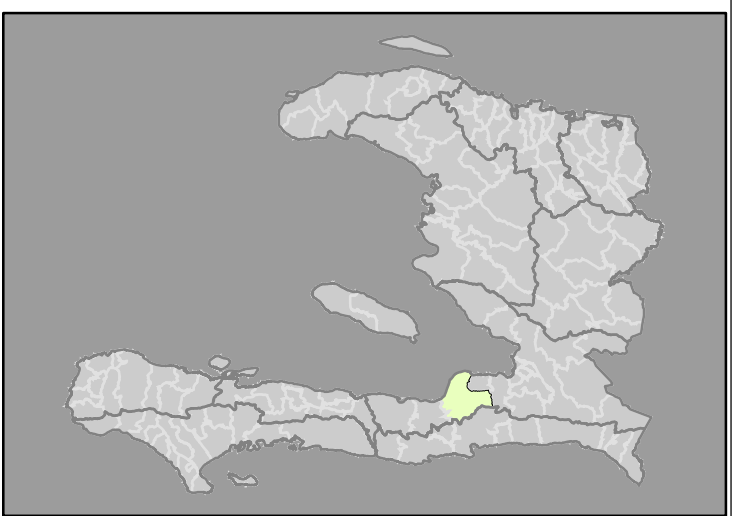

Haiti Administrative
 Departement de l'Ouest
 Commune de Leogane

Legende

- Puits**
- bon
 - pa bon
- Villes**
- Capital Pays
 - Capital Departement
 - Chef-lieu Commune
 - lieudit principal
 - lieudit secondaire1
 - lieudit secondaire2
- Reseaux d'eau**
- Captage
 - Puits
 - Conduite
- Cours d'eau**
- Principale
 - Secondaire
- Reseau Routier**
- Autres Routes
 - Route Communale
 - Route Departementale
 - Route Nationale
 - Section_Communale